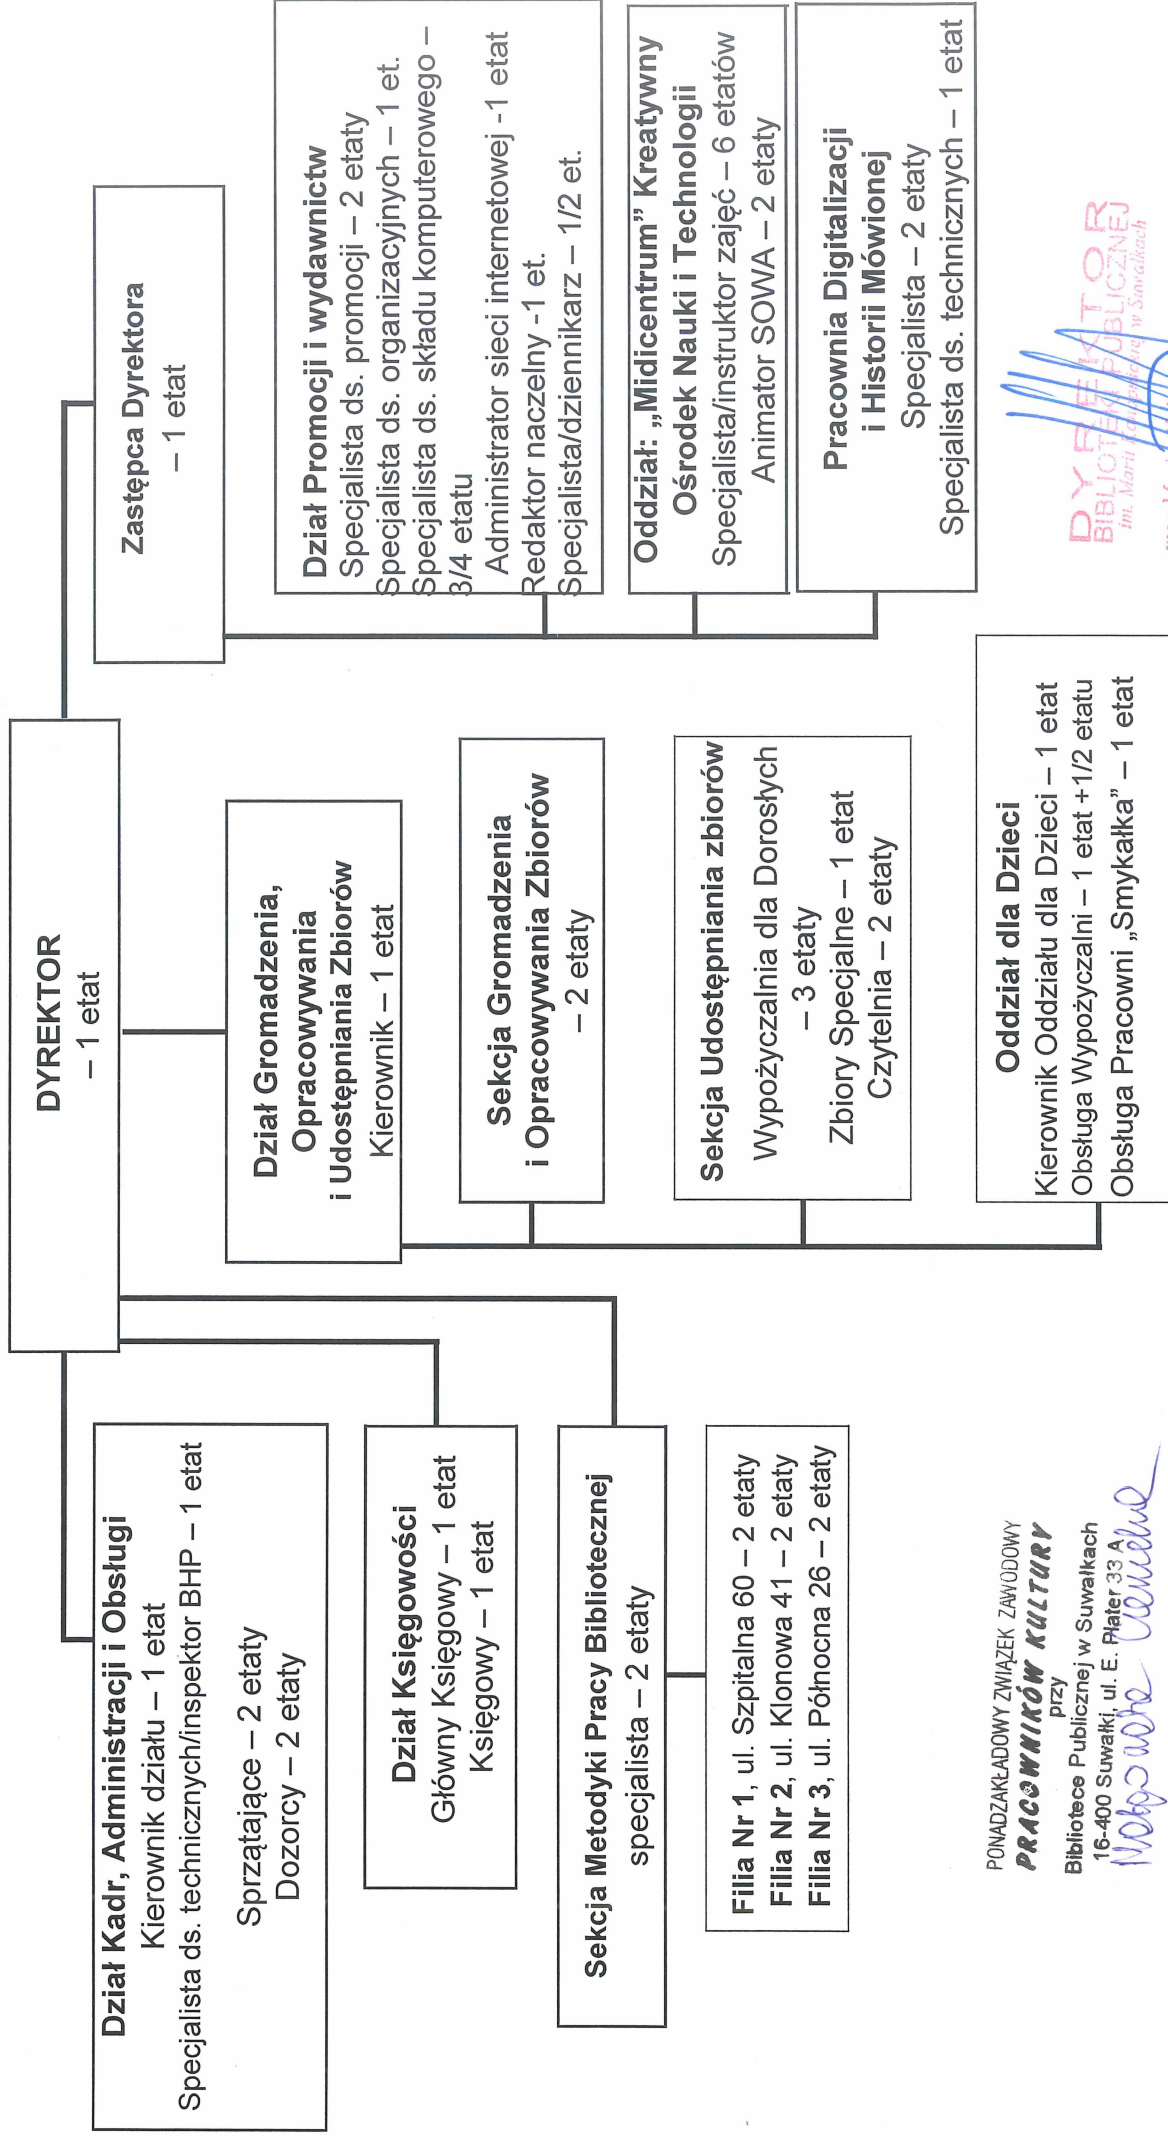

Schemat struktury organizacyjnej Biblioteki Publicznej im. Marii Konopnickiej w Suwałkach

PONADZAKŁADOWY ZWIĄZEK ZAWODOWY
PRACOWNIKÓW KULTURY
przy

Biblioteczce Publicznej w Suwałkach
16-400 Suwałki, ul. E. Piłater 33 A

Wojciech Czerwinski

DYREKTOR
BIBLIOTEKI PUBLICZNEJ
im. Marii Konopnickiej w Suwałkach
mgr Maria Aleksandra Kolodziejczyk

Razem: 47,75 etatu